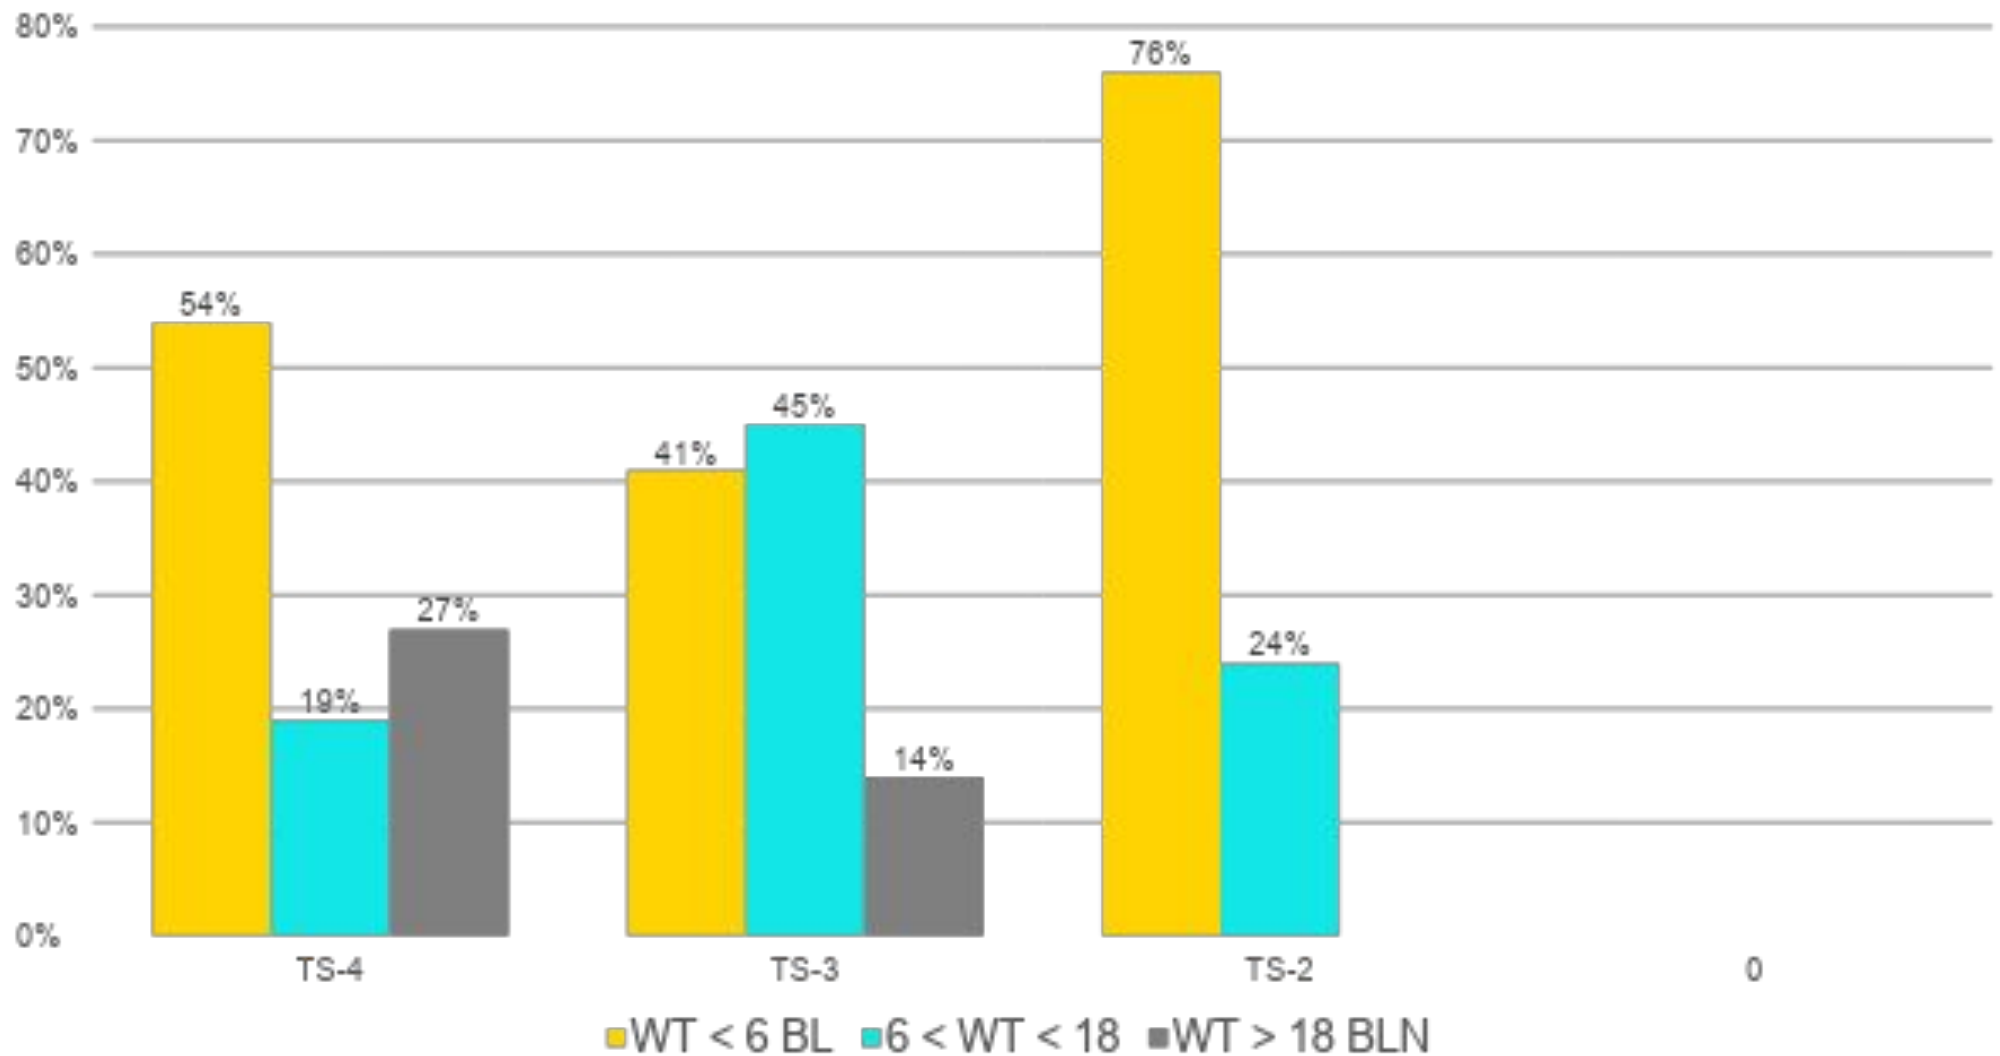

TRACER STUDY PROGDI ILMU KOMUNIKASI

IPK LULUSAN IKOM

Masa Studi

WAKTU TUNGGU LULUSAN

Tempat Kerja Lulusan

Kesesuaian Bidang Kerja Lulusan

Kepuasan Pengguna

Terima Kasih