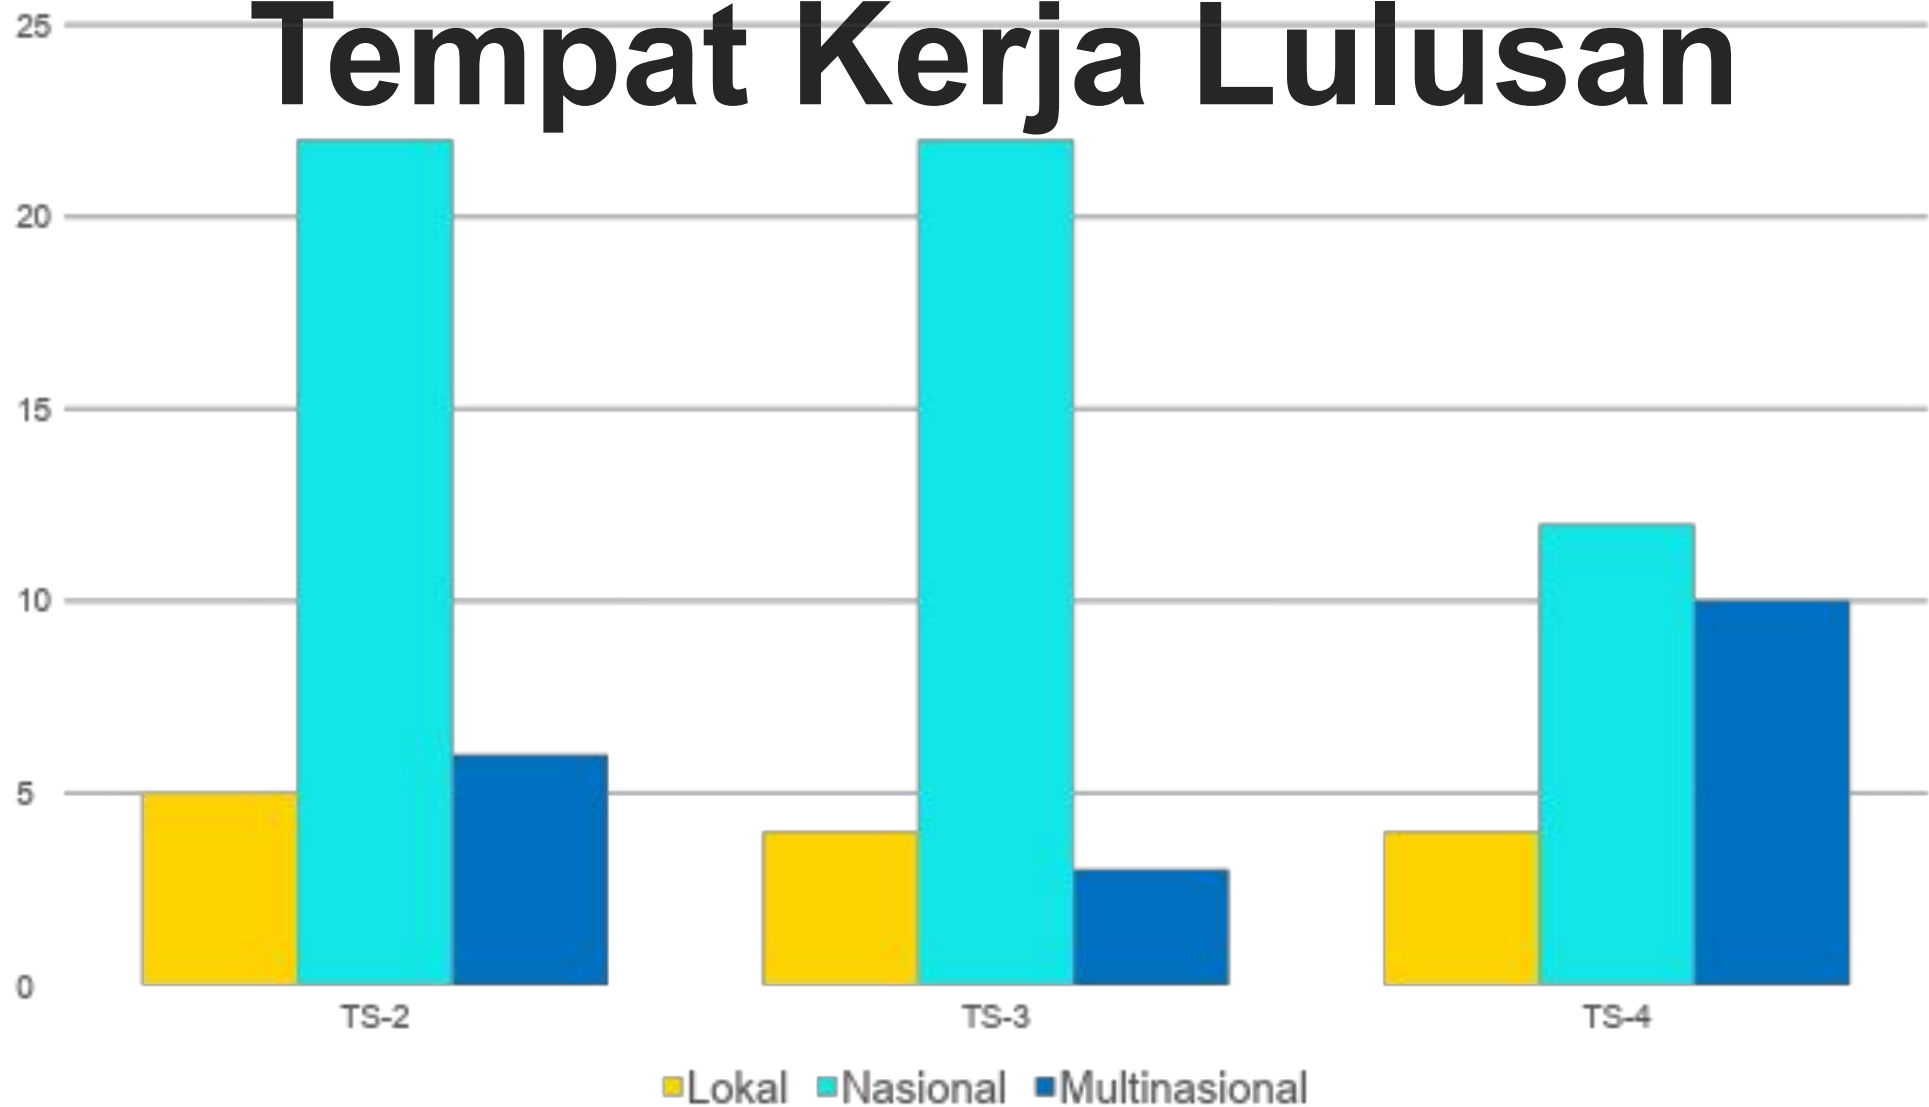

TRACER STUDY PROGDI ILMU KOMUNIKASI

IPK LULUSAN IKOM

Masa Studi

WAKTU TUNGGU LULUSAN

Tempat Kerja Lulusan

Kesesuaian Bidang Kerja Lulusan

Kepuasan Pengguna

Terima Kasih