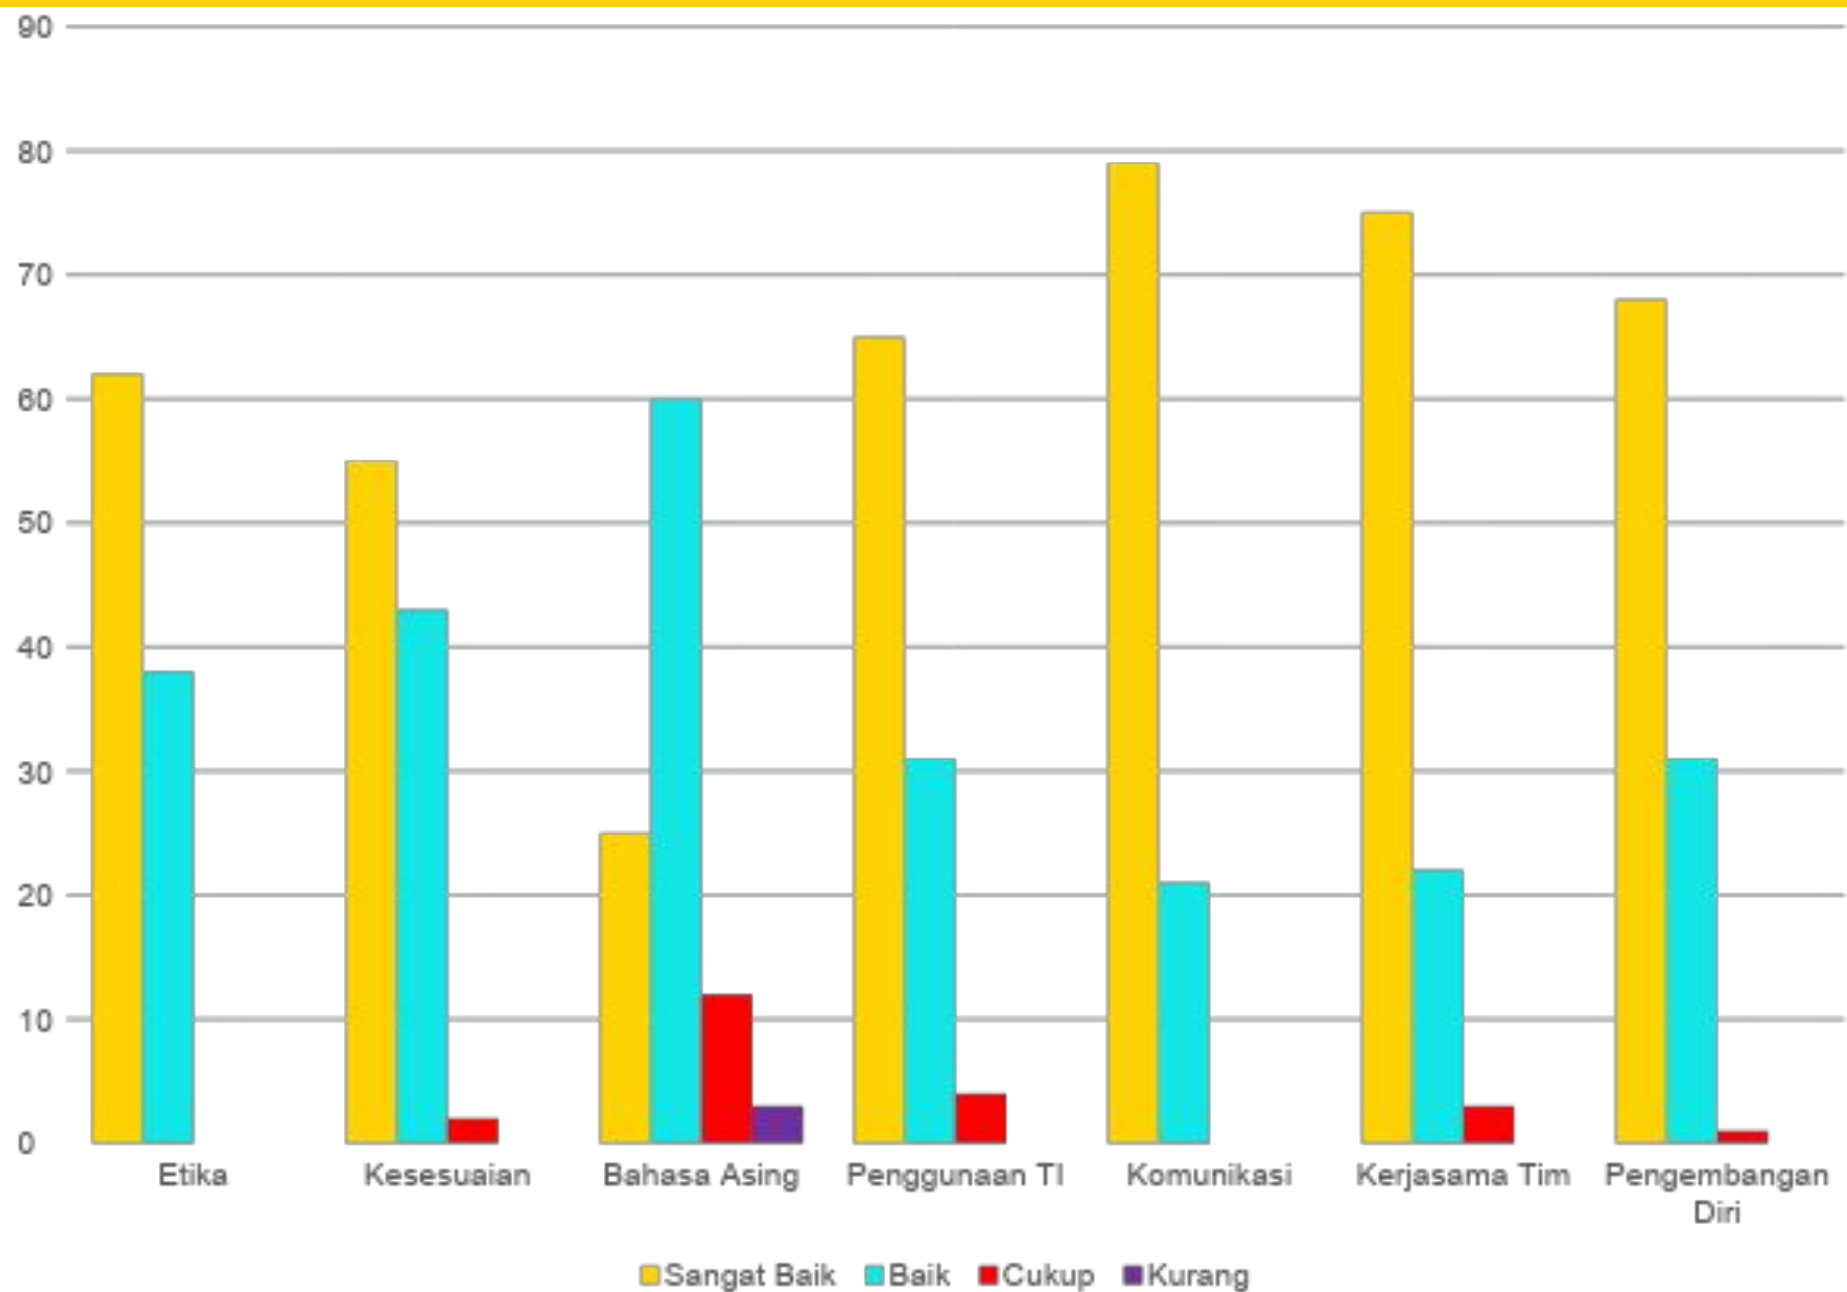

TRACER STUDY PROGDI ILMU KOMUNIKASI

IPK LULUSAN IKOM

Masa Studi

WAKTU TUNGGU LULUSAN

Tempat Kerja Lulusan

Kesesuaian Bidang Kerja Lulusan

Kepuasan Pengguna

Terima Kasih