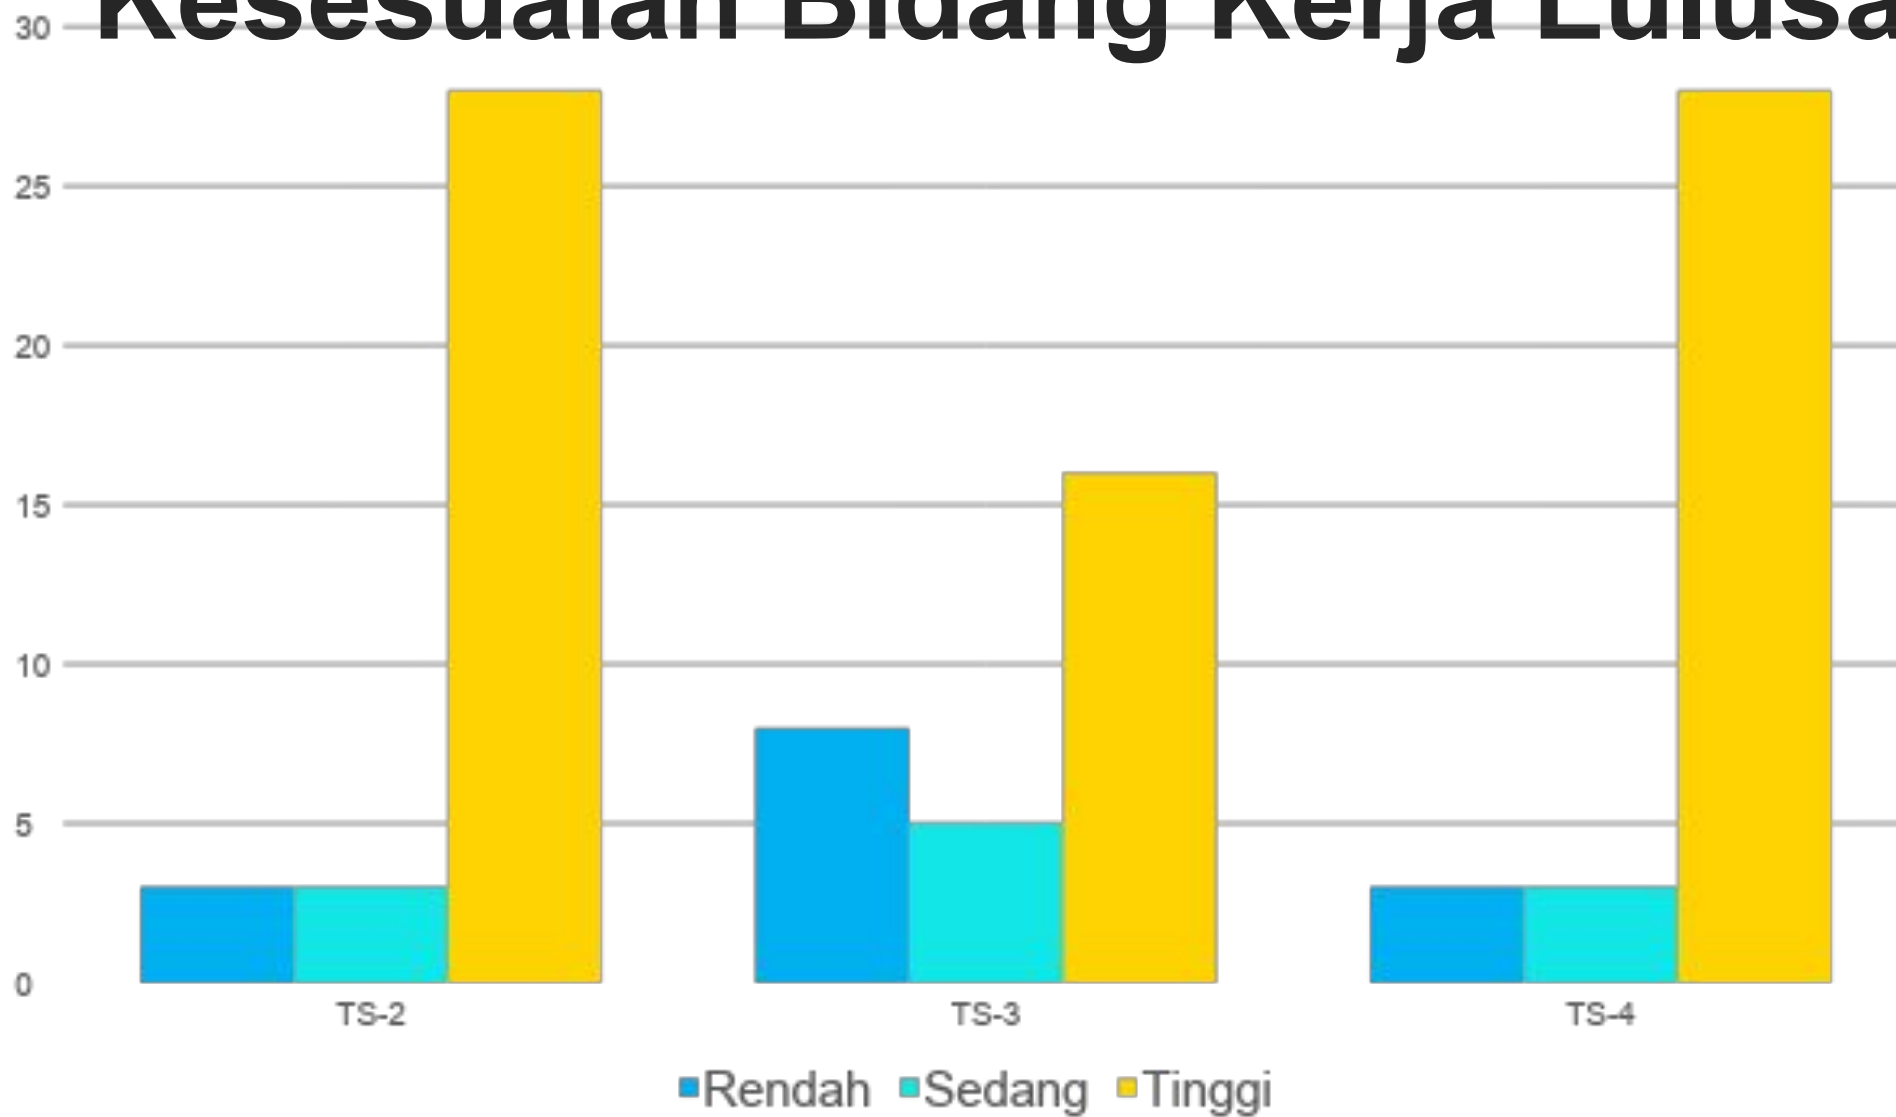

TRACER STUDY PROGDI ILMU KOMUNIKASI

IPK LULUSAN IKOM

Masa Studi

WAKTU TUNGGU LULUSAN

Tempat Kerja Lulusan

Kesesuaian Bidang Kerja Lulusan

Kepuasan Pengguna

Terima Kasih