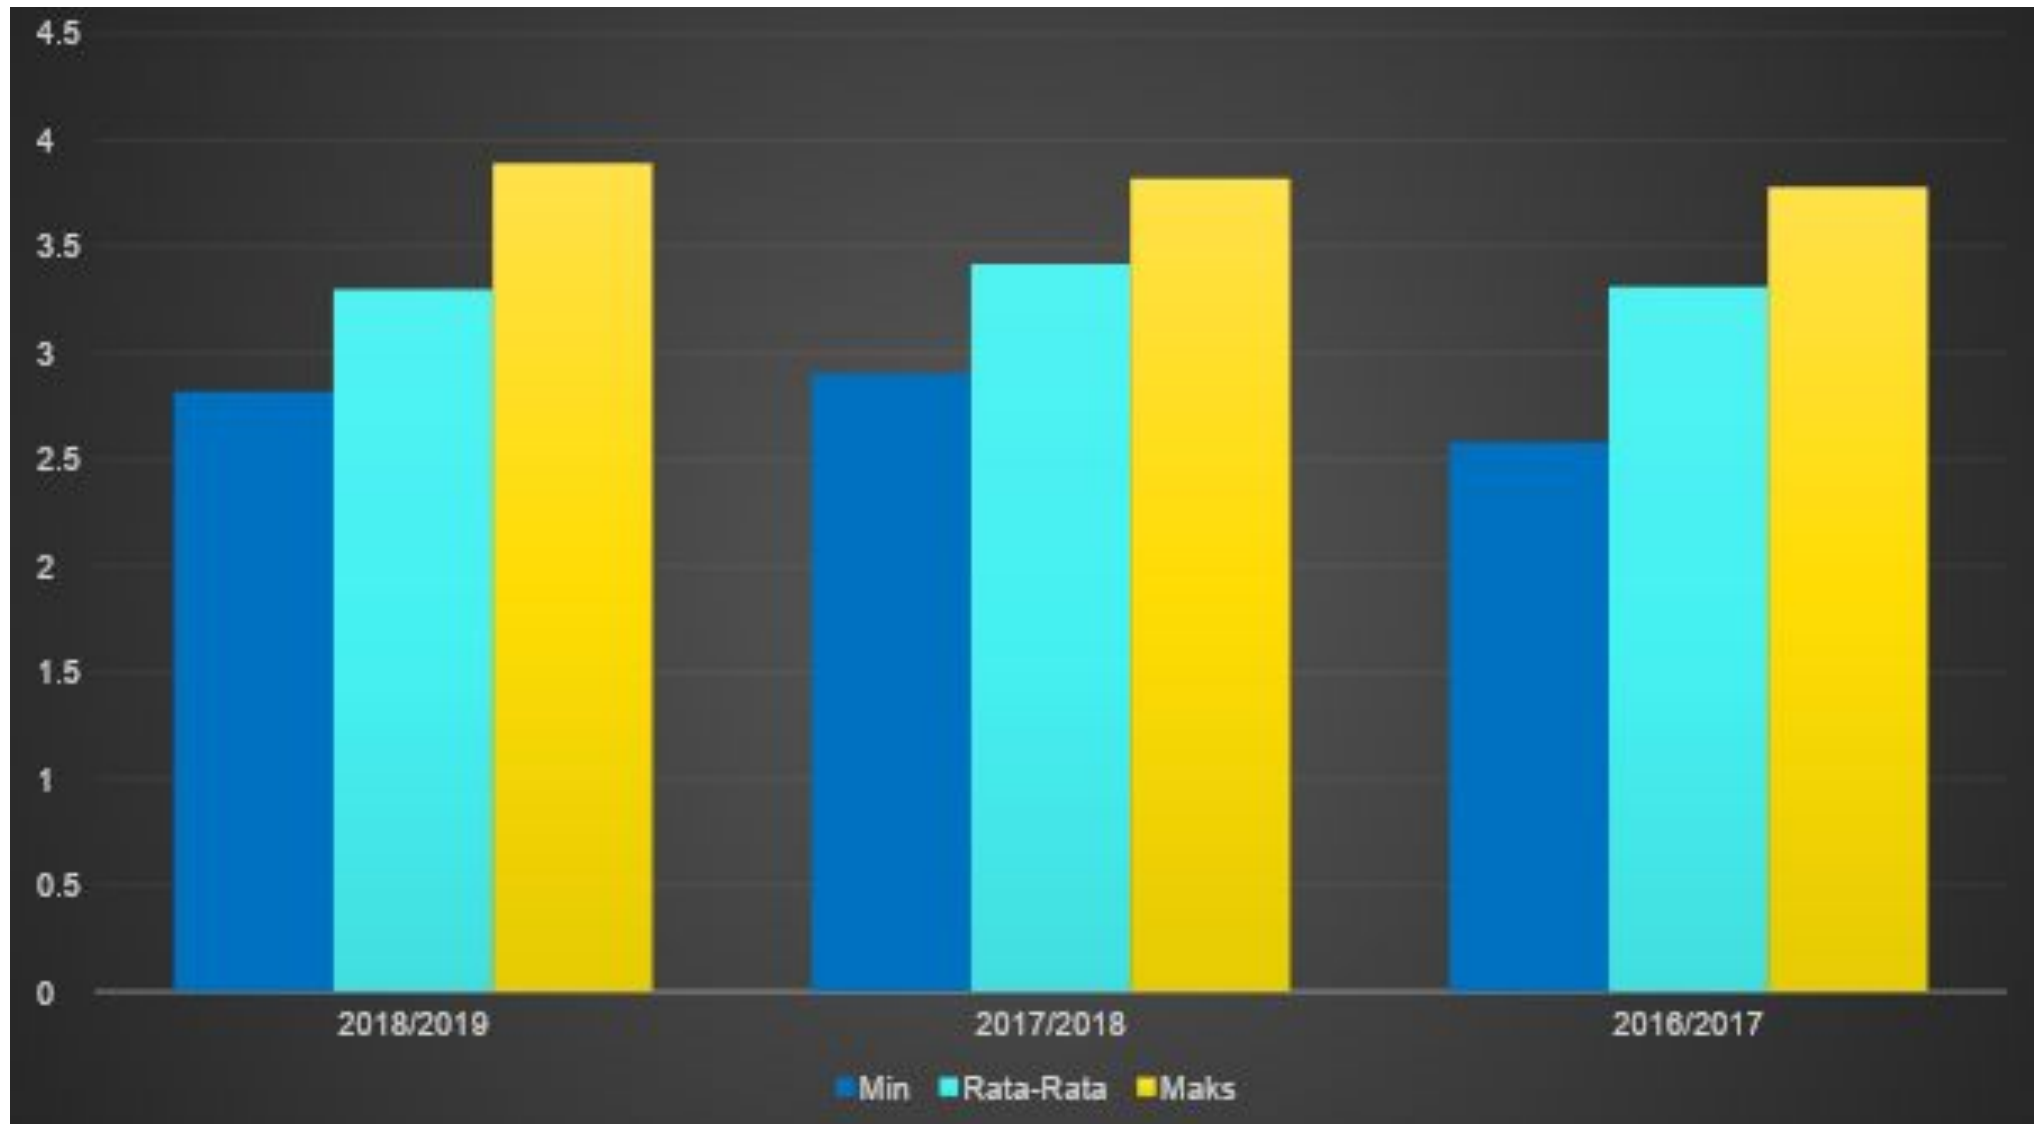

TRACER STUDY PROGDI ILMU KOMUNIKASI

IPK LULUSAN IKOM

Masa Studi

WAKTU TUNGGU LULUSAN

Tempat Kerja Lulusan

Kesesuaian Bidang Kerja Lulusan

Kepuasan Pengguna

Terima Kasih